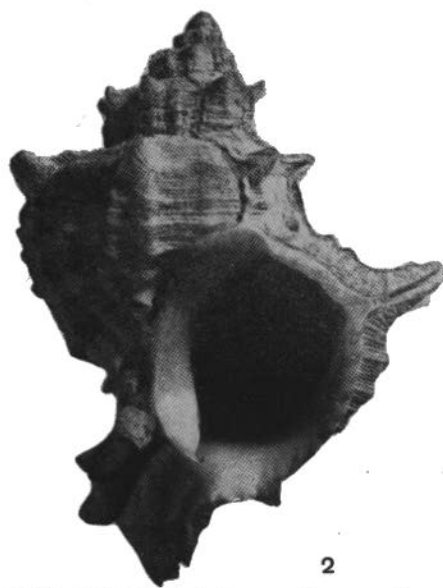

1

2

**DIAGNOSE** — Coquille ovoïde-fusiforme, largement ventrue, à spire conique assez haute, formée de sept à huit tours anguleux et aplatis à leur partie supérieure, ornés de stries transversales et pourvus chacun de six à sept varices tuberculeuses : les tubercules situés sur l'angle supérieur des tours forment une rangée d'épines plus ou moins développées, tantôt constituant des écailles saillantes, tantôt se réduisant à des nodules obtus ; le dernier tour renflé se termine par un court canal recourbé en arrière.

Ouverture assez grande, ovale : labre mince et denticulé ; bord columellaire muni d'une rangée de petites tuberosités.

Coloration externe d'un gris rosé dans le jeune âge, avec zones brun-pourpre visibles surtout à l'intérieur de l'ouverture d'un blanc violacé ; à l'état adulte, la coquille est presque toujours revêtue d'un épiderme brunâtre ou verdâtre.

Opercule corné, ovale, concentrique, à nucléus subapical. Hauteur : 50 à 70 mm ; largeur : 30 à 40 mm.

**DISTRIBUTION GÉOGRAPHIQUE** — Méditerranée et côtes Océaniques d'Espagne et de Portugal : fonds vaseux.

#### EXPLICATION DE LA PLANCHE

Fig. 1. L'animal, grandeur naturelle, face dorsale.

Fig. 2. L'animal, grandeur naturelle, face ventrale.