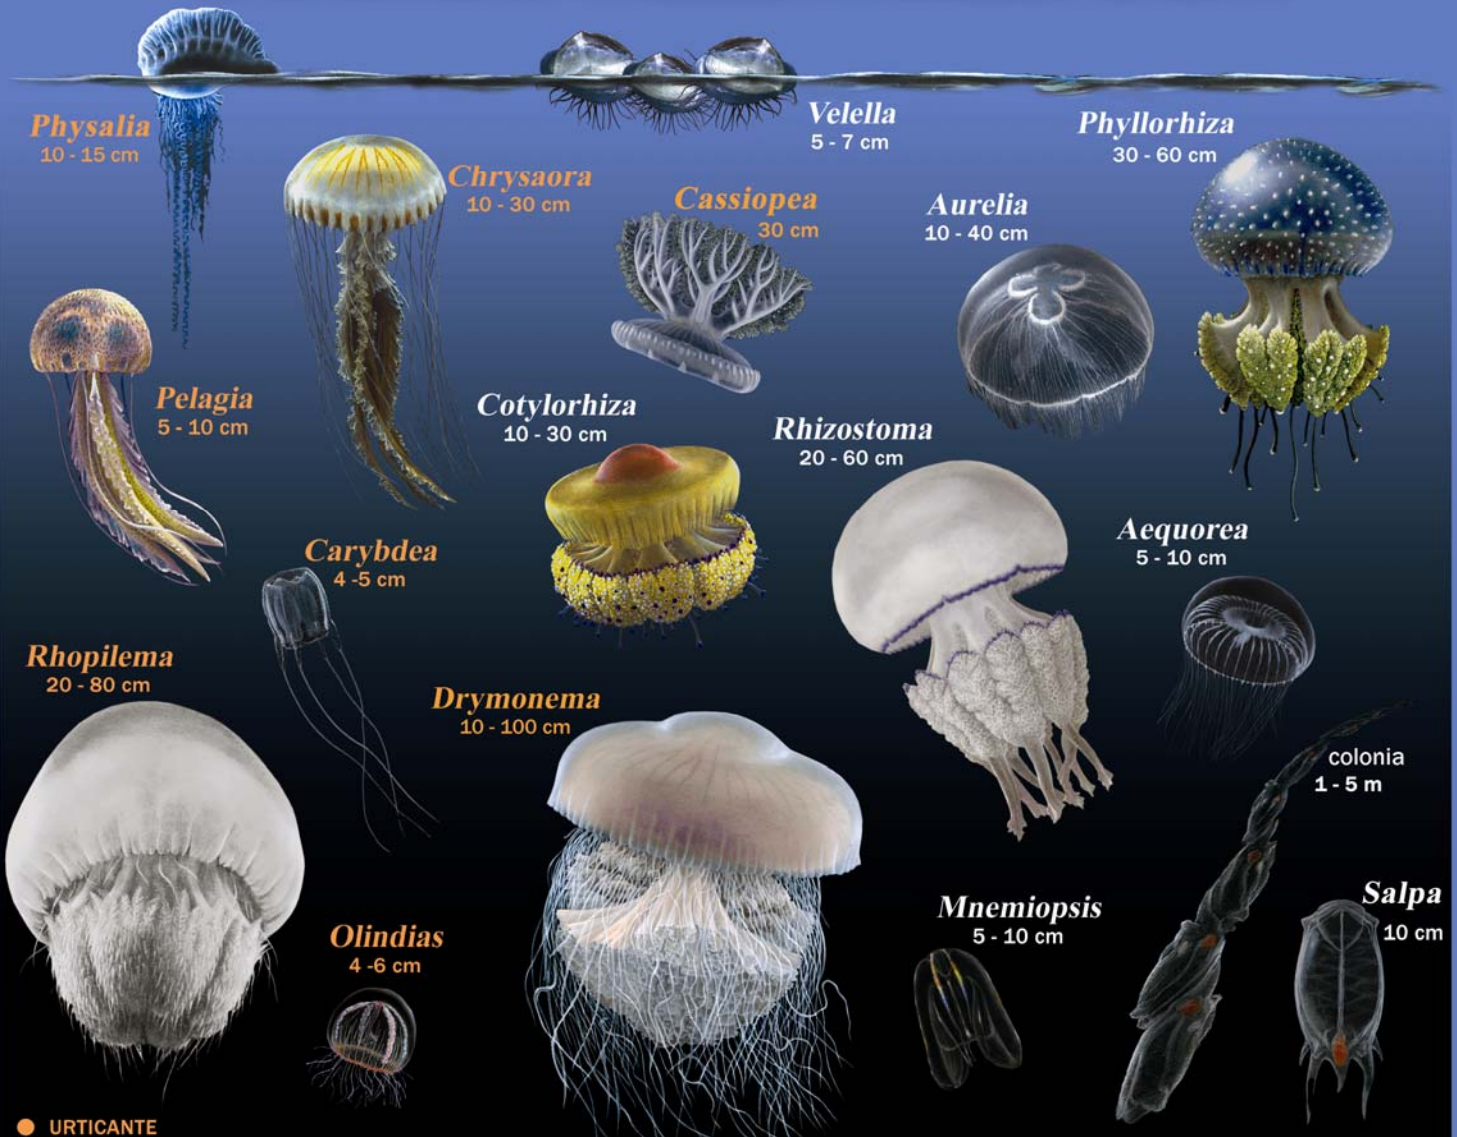

OCCHIO ALLA MEDUSA

● URTICANTE

**Se vedete queste specie mandate
la vostra segnalazione a : boero@unisalento.it**

Il vostro aiuto è prezioso !

A CIESM CROSS-MEDITERRANEAN INITIATIVE

MANDATE UN MESSAGGIO (PREFERIBILMENTE CON FOTO DIGITALE) CON QUESTE INFORMAZIONI:

NOME DELLA SPECIE

LOCALITA': (nome e/o coordinate geografiche) acque costiere, al largo, spiagge

ABBONDANZA : meno di 10, 10-100, 100-500, 500-1000, più di 1000

NUMERO DI INDIVIDUI PER METRO QUADRATO : meno di 10, 10, 10-100, 100-500, più di 500

DISTANZA TRA GLI INDIVIDUI : 10 cm, meno di 1m, 1-5m, 5-10m, 10-20m, più di 20m

OSSERVAZIONE FATTA DURANTE : pesca, navigazione, immersione, nuoto, cammino lungo costa